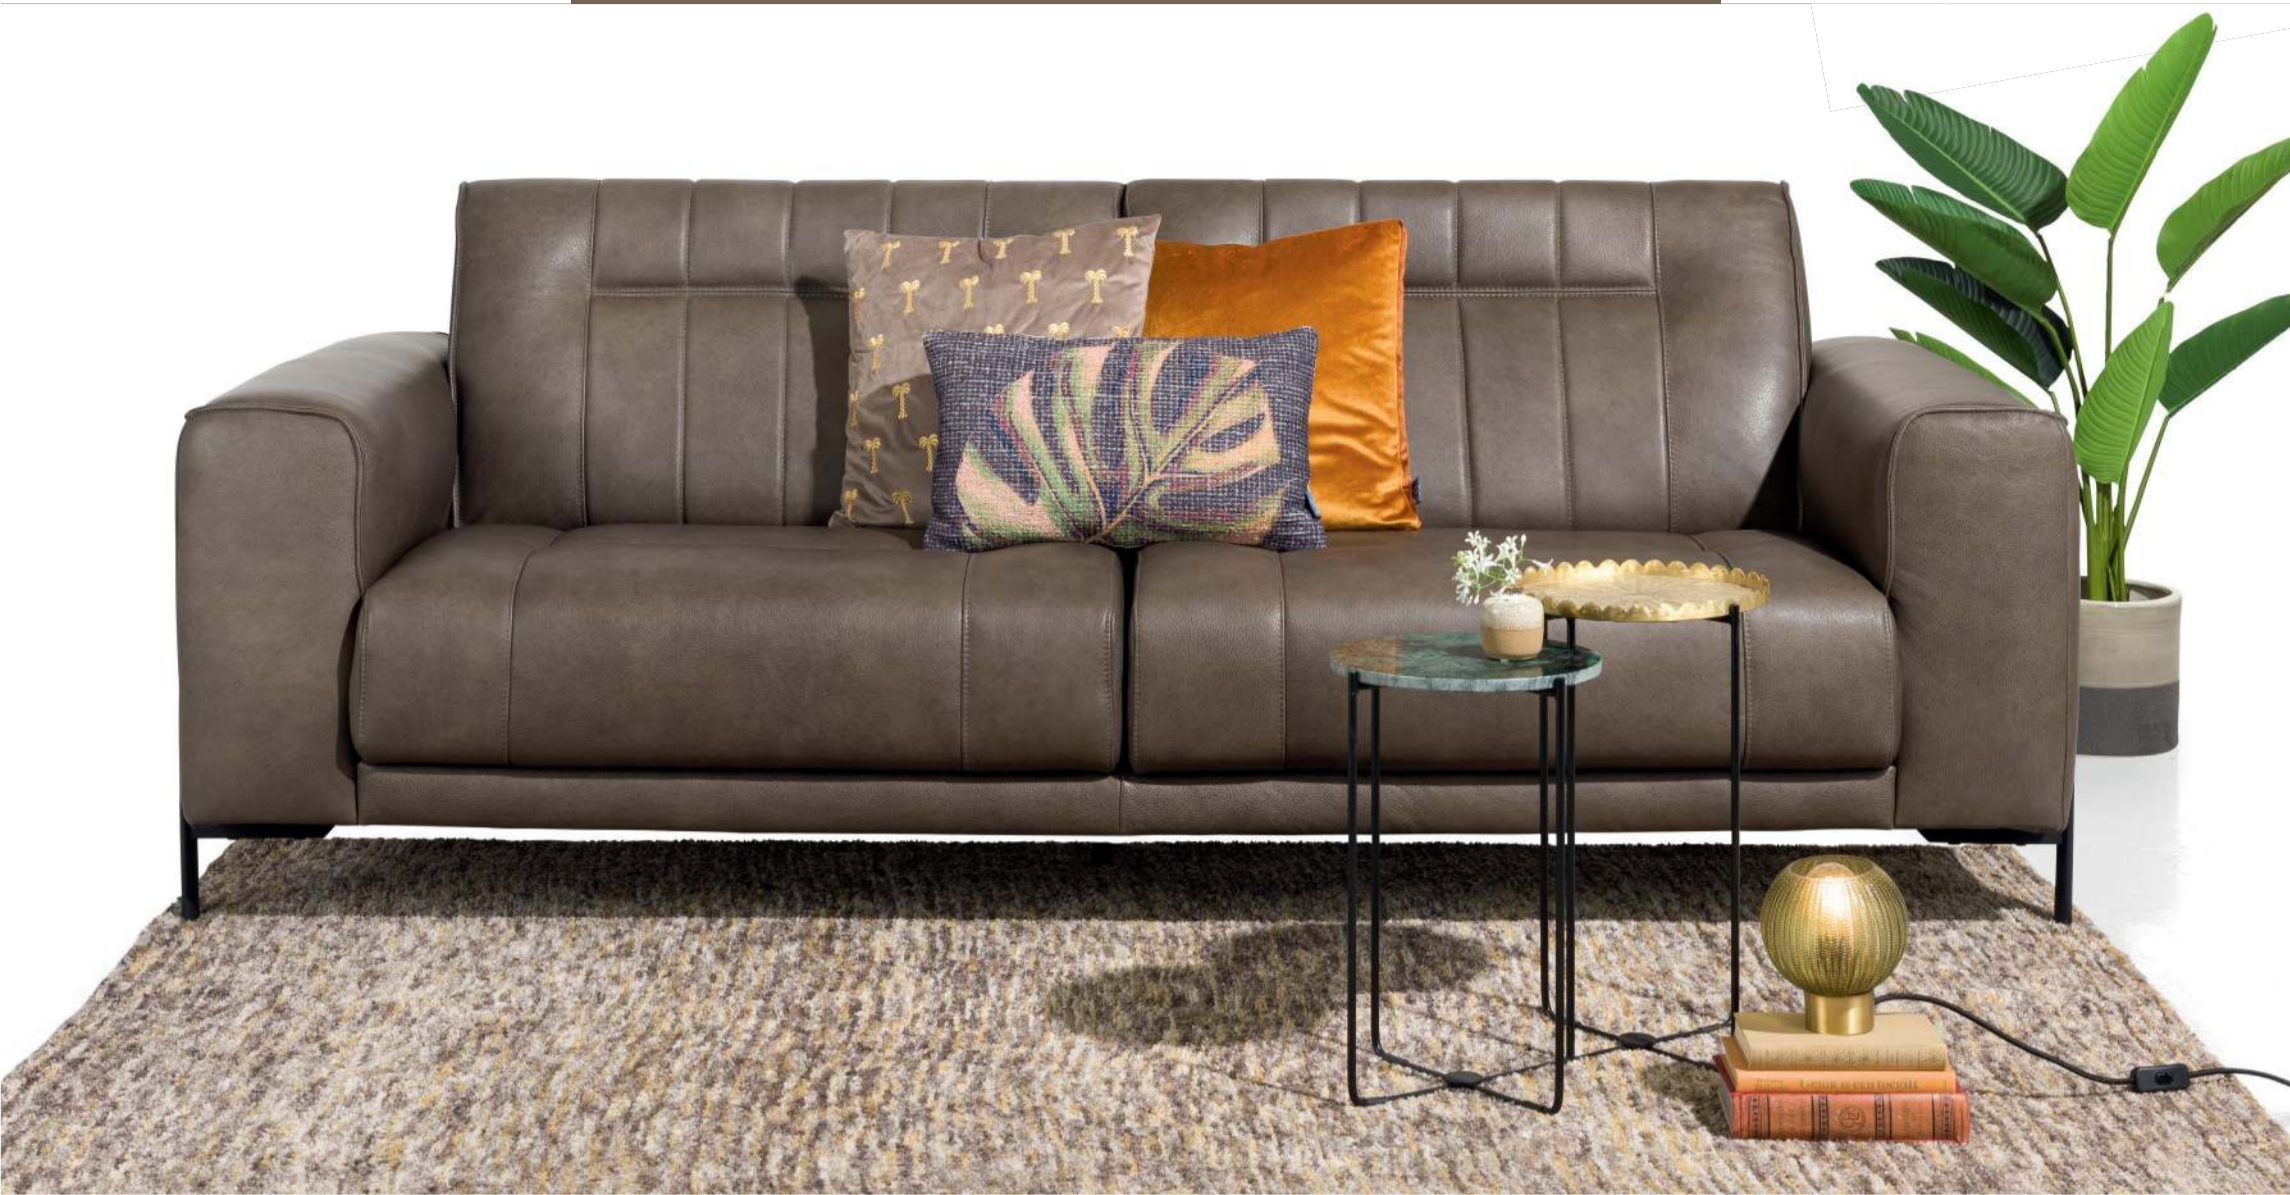

# Bank Amaro

Stel naar **eigen wens** samen

art. nr. **32200**  
185x88x99 cm  
2-zits

art. nr. **32201**  
205x88x99 cm  
2,5-zits

art. nr. **32202**  
225x88x99 cm  
3-zits

art. nr. **32203**  
90x45x63 cm  
poef  
niet mogelijk met design poot

stof

leder

GR 1	GR 2	GR 3	GR 15	GR 20	GR 25	GR 30	GR 40
✓	✓	✓	✓	✓	✓	✓	✓

Kenmerken:

- Hoogwaardig Supreme Foam
- Optioneel: design poot, pocketvering, manueel verstelbare zitting
- In stof en leder verkrijgbaar

standaard poot  
mat zwart metaal

design poot  
mat zwart metaal